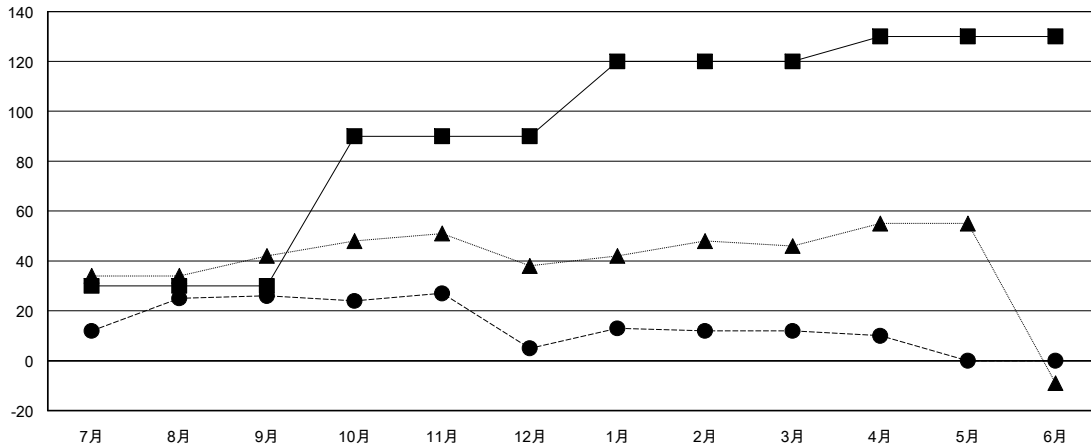

# MONTHLY MEMBERSHIP PROGRESS REPORT

District 332 E

Results as of: 04/30/2018

GMT: MASAYOSHI MARUYAMA, YASUHISA NAKAMURA

地域 JAPAN

GMT会則地域

クラブ				名			
結果 : 2017-2018				結果 : 2017-2018			
四半期	新クラブ目標	新クラブ	解散クラブ	四半期	会員純増目標	会員増強実績	退会者(転籍を含む) 実際
7月/8月/9月	0	0	0	7月/8月/9月	30	52	26
10月/11月/12月	1	0	0	10月/11月/12月	60	13	34
1月/2月/3月	0	0	0	1月/2月/3月	30	21	13
4月/5月/6月	0	0	0	4月/5月/6月	10	2	4

新クラブ目標及び実績累計

会員目標及び実績累計

解散クラブ: 0	35 CLUBS OF 56 一名以上の新会員を登録	男女別 男性 1,580 (77.45%) 女性 460 (22.55%) 女性%年度目標: 28%
退会者 物故会員 7 クラブ解散 0 その他 70 合計 77	<a href="#">会員累計データを見るには、ここをクリック</a>	世帯主/家族会員合計 687 国際会費半額の家族会員 372